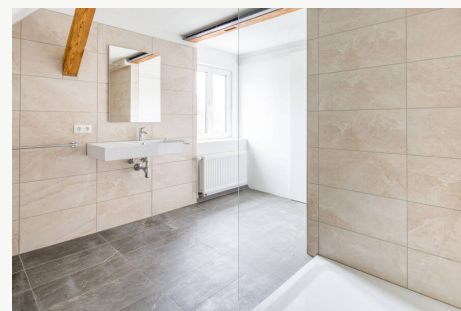

Wohn- und Geschäftshaus Schretter | Dornbirn

(A)

Ihr Ansprechpartner für dieses Projekt

Ing. Martin Epp,
MBA

Geschäftsbereichsleitung

+43 5574 6888-2939

m.epp@ir-gruppe.com